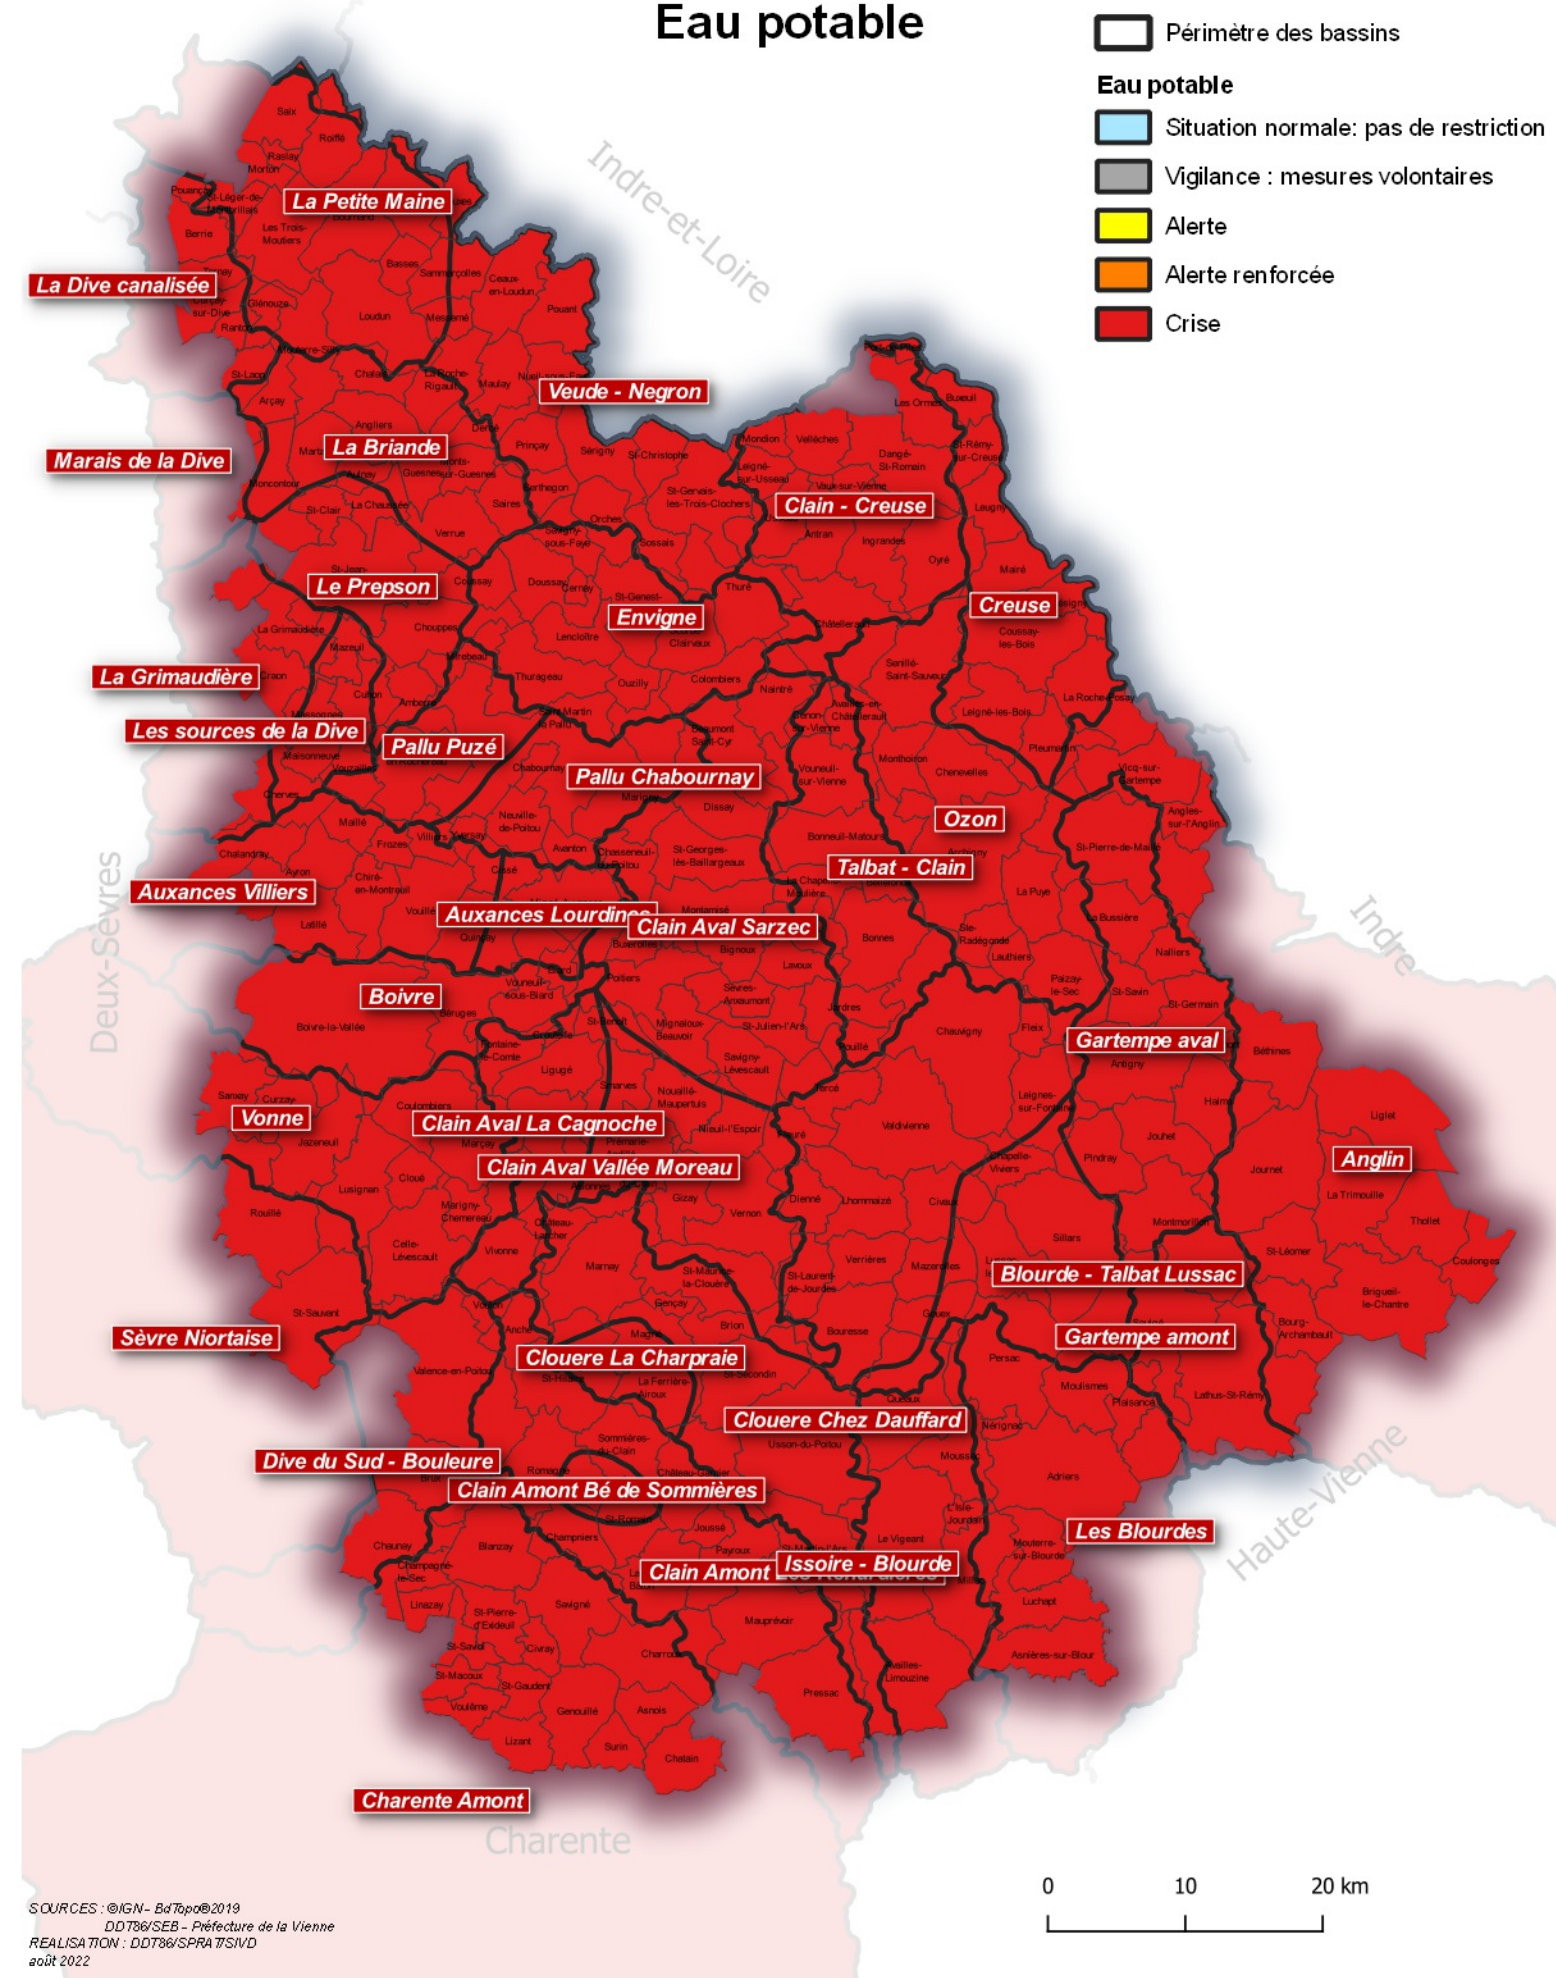

Carte de restriction tout usage prélevant directement dans le réseau d'alimentation en eau potable

Eau potable

-  Périmètre des bassins
- Eau potable**
-  Situation normale: pas de restriction
-  Vigilance : mesures volontaires
-  Alerte
-  Alerte renforcée
-  Crise

Carte de restriction autres usages publics ou privés prélevant directement sur le milieu (hors réseau d'eau potable)

Gestion d'été au 29/08/2022

Autres usages

-  Périmètre des bassins
- Eau potable**
-  Situation normale: pas de restriction
-  Vigilance : mesures volontaires
-  Alerte
-  Alerte renforcée
-  Crise